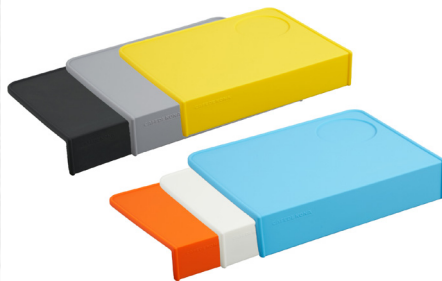

ميزان الكتروني LCD

ميزان الكتروني LED

ملعقة بلاستيك 20 جرام

ملعقة خشبية

ملعقة ستانلس ستيل

موزع مقاس 51

ربر مكبس مستطيل

ربر مكبس مربع